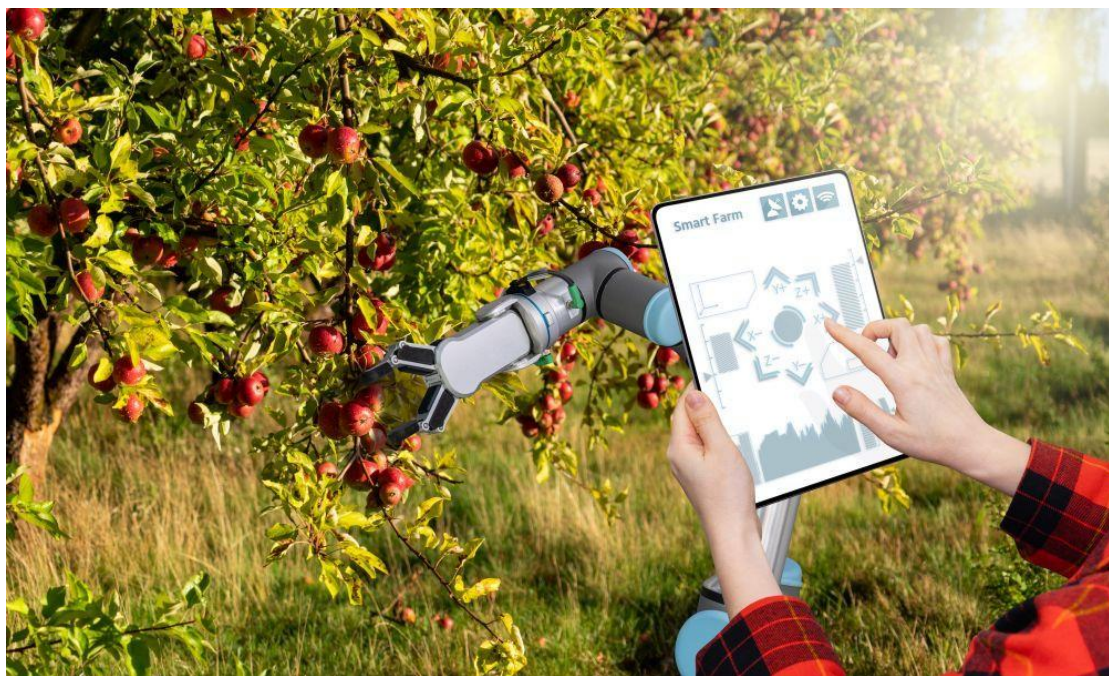

Evropská agentura pro
bezpečnost a ochranu
zdraví při práci

Bezpečná a zdravá
práce v digitálním
věku

LIDÉ A ROBOTI PŘI PRÁCI

**Výtvarná soutěž pro žáky základních škol, nižších stupňů víceletých gymnázií
a děti z dětských domovů (věková skupina do 16 let)**

GALERIE OBRÁZKŮ K INSPIRACI

ZEMĚDĚLSTVÍ

Zdroj obrázků: <https://depositphotos.com/cz/stock-photography.html>.

LESNICTVÍ

LOGISTIKA

Zdroj obrázků: <https://depositphotos.com/cz/stock-photography.html>.

Zdroj obrázků: <https://depositphotos.com/cz/stock-photography.html>.