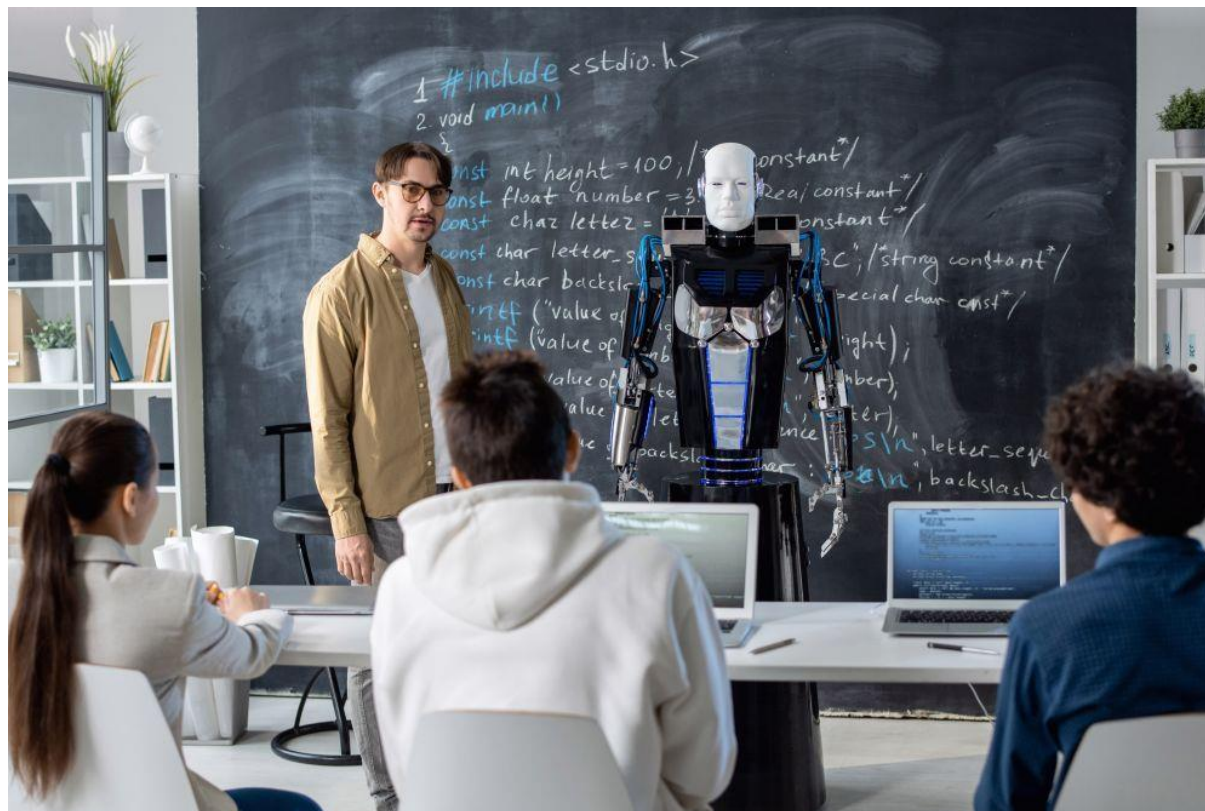

ŠKOLSTVÍ

Zdroj obrázků: <https://depositphotos.com/cz/stock-photography.html>.