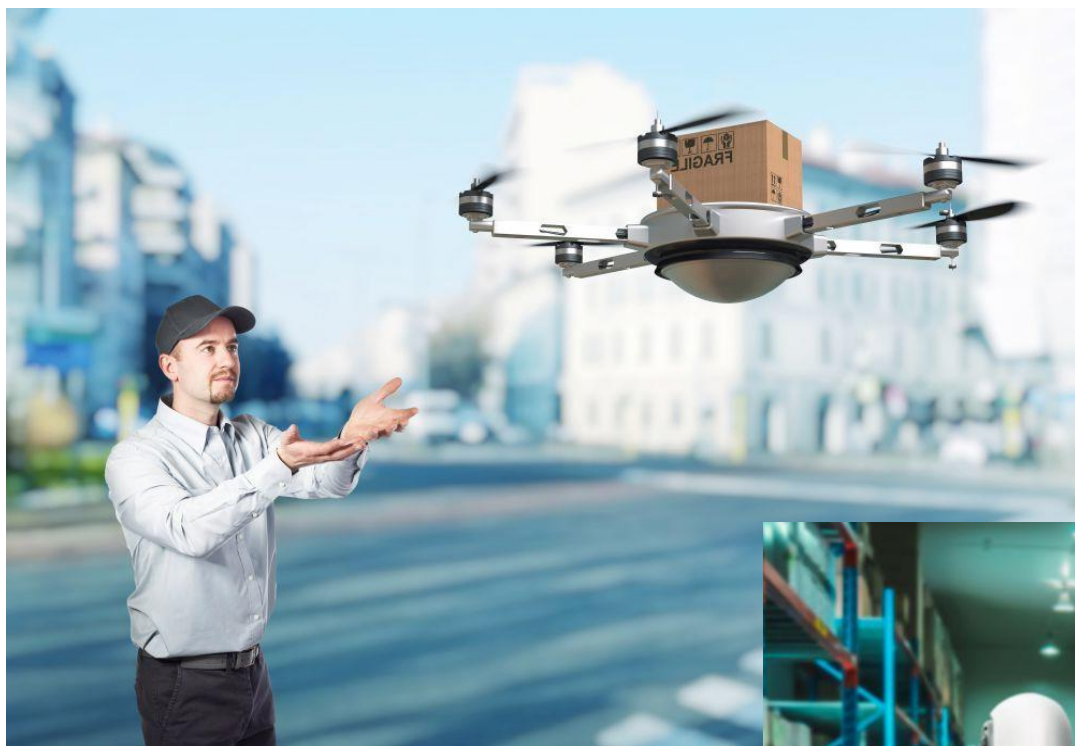

Evropská agentura pro
bezpečnost a ochranu
zdraví při práci

Bezpečná a zdravá
práce v digitálním
věku

LIDÉ A ROBOTI PŘI PRÁCI

**Výtvarná soutěž pro žáky základních škol, nižších stupňů víceletých gymnázií
a děti z dětských domovů (věková skupina do 16 let)**

GALERIE OBRÁZKŮ K INSPIRACI

ZEMĚDĚLSTVÍ

Zdroj obrázků: <https://depositphotos.com/cz/stock-photography.html>.

LESNICTVÍ

LOGISTIKA

Zdroj obrázků: <https://depositphotos.com/cz/stock-photography.html>.

Zdroj obrázků: <https://depositphotos.com/cz/stock-photography.html>.